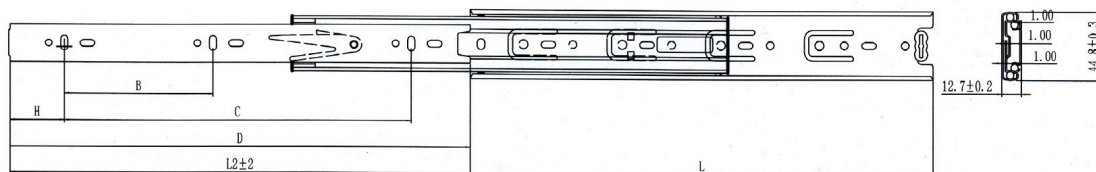

## Description:

Drawer Slide NJ4500, 550mm Full Extension, Black Zinc Plated

## Item number:

16.13.262-0

Units	Box	Carton	HS Code	Barcode
Pair	1	10	8302420090	
				5704866063548

L	L2	A	B	C	D	E	F	G	H
250	247	34.5		192	247	160			35
300	297	34.5	96	224	297	128	192		35
350	347	34.5	128	256	347	160	256		35
400	397	34.5	128	288	397	160	288		35
450	447	34.5	160	352	447	160	256	352	35
500	497	34.5	192	416	497	160	288	384	35
550	547	34.5	224	448	547	160	352	448	35
600	597	34.5	224	512	597	160	384	480	35
650	647	34.5	256	576	647	160	320	512	35
700	697	34.5	256	608	697	192	320	576	35